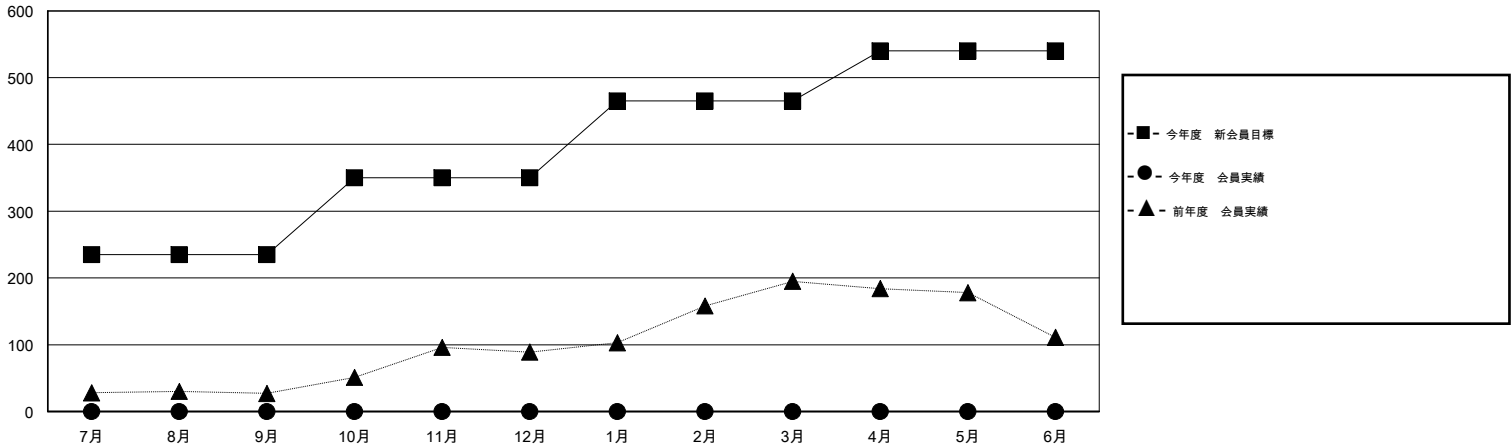

# MONTHLY MEMBERSHIP PROGRESS REPORT

District 334 E

Results as of: 6/30/2016

GMT: Masayoshi Maruyama

地域 JAPAN

GMT会則地域 5-Jap

クラブ				
結果 : 2016-2017				
四半期	新クラブ目標	新クラブ	解散クラブ	純増 / 減
7月/8月/9月	0	0	0	0
10月/11月/12月	0	0	0	0
1月/2月/3月	0	0	0	0
4月/5月/6月	1	0	0	0

名				
結果 : 2016-2017				
四半期	新会員目標	チャーターメン バー / 新会員	退会者	純増 / 減
7月/8月/9月	235	0	0	0
10月/11月/12月	115	0	0	0
1月/2月/3月	115	0	0	0
4月/5月/6月	75	0	0	0

新クラブ目標及び実績累計

会員目標及び実績累計

解散クラブ: 0	0 CLUBS OF 0 一名以上の新会員を登録	男女別
		男性 0 (100.00%)
		女性 0 (100.00%)
退会者	健康診断データはこちら	家族会員 0
物故会員 0		世帯主 0
クラブ解散 0		世帯主以外 0
その他 0		
合計 0		